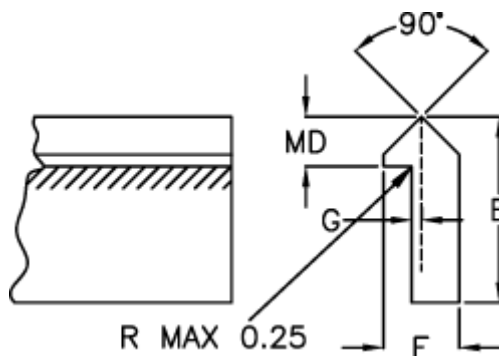

Varenummer: 055611500
Beskrivelse: Skinne TS1 1500mm

Mål

E = 11.09

F = 4.74

G = 0.78

Kg/m = 0.272

MD(T) = 3.17